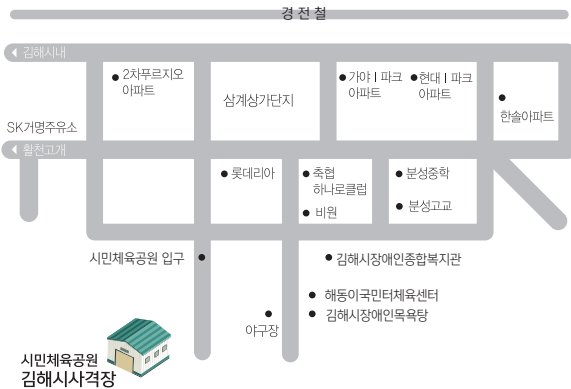

시민들의 건강증진과
생활체육의 저변확대

www.ghdc.or.kr

www.ghdc.or.kr

GIMHAE Shooting

김해시사격장

김해시사격장 공기권총 강습안내

김해시도시개발공사
김해시사격장

경남 김해시 가야로 245
TEL. 055)339-9006

김해시도시개발공사
김해시사격장

김해사격장 공기권총 강습안내

공기권총사격이란? Air Pistol Shooting

1kg 무게의 공기권총을 가지고
구경 4.5mm 실탄을 사용하여
10m 전방에 있는 표적을 맞추는
사격경기 종목의 한 가지입니다.

소총에 비해 가볍고 조작법이 간단하며
별다른 장비가 필요 없이 쉽게 익힐 수 있기 때문에
레저 스포츠로도 적당하며, 또한 강한 정신력을 필요로 하므로
신체적인 건강과 정신적인 건강도 키울 수 있습니다.